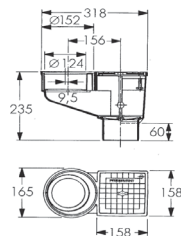

**Olučnjak od livenog gvožđa**

Sa korpicom,  
Vertikalni otvor  
bez poklopca za miris

Eigenprodukt

Art.br.	Izlaz DN mm	Ulaz DN1 mm	Težina kg
P1003A	100	125	8,5
P1003B	125	150	10
P1003C	150	175	11,5
<b>Rezervni deo</b>			
E1003A-C-N	PVC-korpa		0,5

**Olučnjak od livenog gvožđa**

sa odvodom,  
Vertikalni otvor  
bez poklopca za miris

Eigenprodukt

Art.br.	Izlaz DN mm	Ulaz DN1 mm	Težina kg
P1003AN	100	125	8,5
<b>Rezervni deo</b>			
E1003A-N	Odvodna cev		0,1
1003AN-MRS	Redukcija DN 125/100 od PP		0,4

**Olučnjak od plastike**

crni sa korpicom za lišće  
sa poklopcem protiv mirisa

Eigenprodukt

Art.br.	Izlaz DN mm	Ulaz DN1 mm	Težina kg
PWN-RSE	100	80-125	1
<b>HT Bogen DN100 (DA110) beskraino podesiv sa okretanjem 0° - 90°</b>			
HTBG100GEL	100	-	1,5