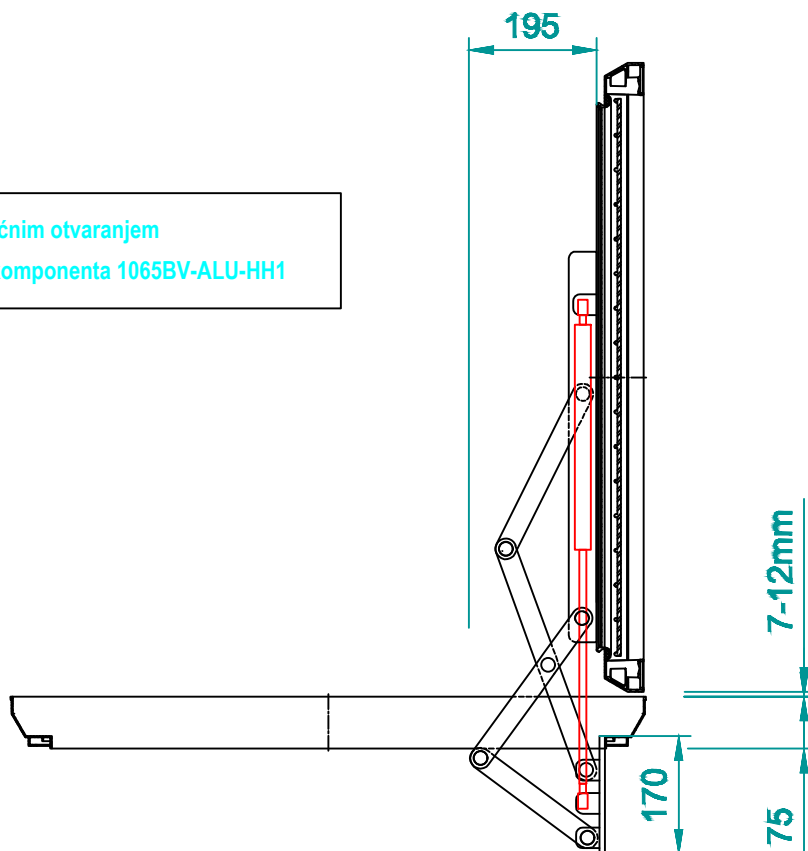

Sa pomoćnim otvaranjem
Retrofit komponenta 1065BV-ALU-HH1

a	909mm
b	909mm
c	918mm
d	918mm
e	800mm
f	800mm
h	75mm
ET	57mm

purator
serbia
member of the wallner & neubert group

PURATOR Ekotehnika d.o.o.
ul. Kružni put 16a tel.: +381 11 803 10 52
Beograd, Leštane faks: +381 11 803 08 26
office@purator.rs www.purator.rs

wallner & neubert
Wassertechnik für Lebensräume

Wallner & Neubert GmbH
Im Felberbrunn 2 tel.: +43(0)5 05 13-0
2340 Modling, Österreich fax: +43(0)5 05 13-210
office@pwn.at www.pwn.at

Naziv crteža: **POKLOPCI ZA ISPUNU - ALUPURA sa hidrauličnim otvaranjem**
Drawing name:

Art.br: **TYPE 1065BV-ALU88HH-AM-A**