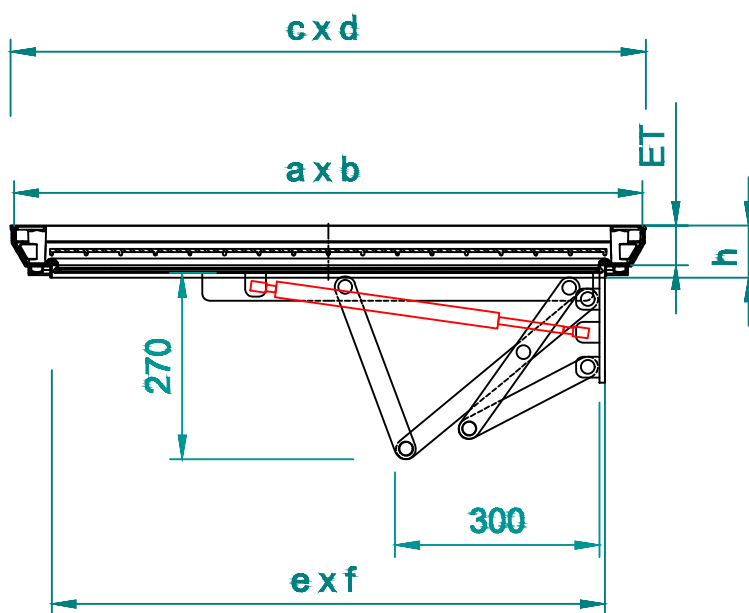

Sa pomoćnim otvaranjem
Retrofit komponenta 1065BV-ALU-HH1

a	909mm
b	909mm
c	918mm
d	918mm
e	800mm
f	800mm
h	75mm
ET	57mm

purator
serbia
member of the wallner & neubert group

PURATOR Ekotehnika d.o.o.
ul. Kružni put 16a tel.: +381 11 803 10 52
Beograd, Leštane faks: +381 11 803 08 26
office@purator.rs www.purator.rs

Art.br: **TYPE 1065BV-ALU88HH-AM-A**